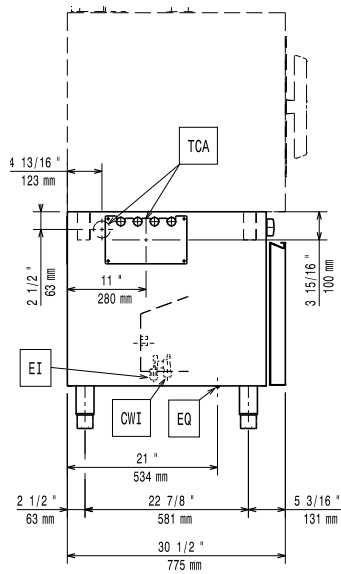

EI = Elektrische aansluiting