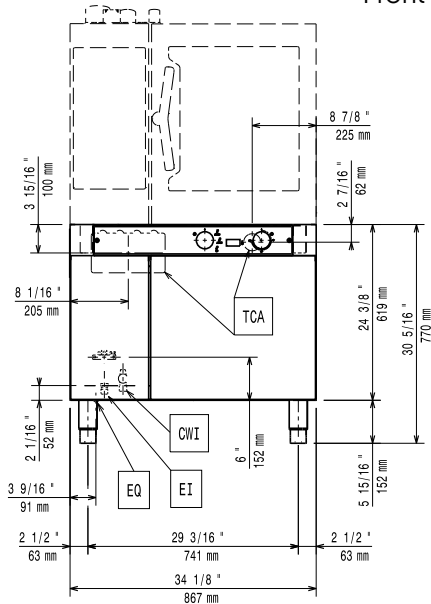

Zij aanzicht

Front aanzicht