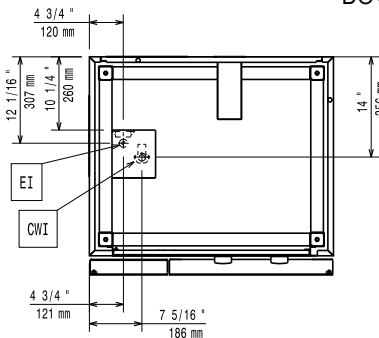

Boven aanzicht

Elektra

Voltage

922615 (CUBAHTR61011) 220-240 V/1N ph/50-60 Hz

Elektrisch max. vermogen

2.8 kW

Water

Waterleiding koud/warm

3/4"

Algemene gegevens

Externe afmetingen, lengte 867 mm

Externe afmetingen, breedte 775 mm

Externe afmetingen, hoogte 770 mm

Gewicht, netto 94 kg